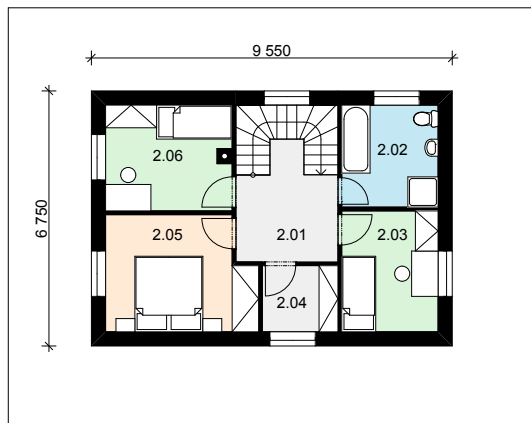

Půdorys 1.NP:

Půdorys 2.NP:

Zahradní pohled:

Uliční pohled:

Boční pohled:

Ozn.	Název místnosti	Plocha [m ²]
1.01	Zádvěří	3,57
1.02	Chodba	4,48
1.03	WC	1,62
1.04	Tech. místnost	7,78
1.05	Kuchyně	8,23
1.06	Obývací pokoj	20,10
2.01	Chodba	6,21
2.02	Koupelna	6,89
2.03	Pokoj	8,16
2.04	Komora	3,50
2.05	Pokoj	11,61
2.06	Pokoj	9,38

Boční pohled: