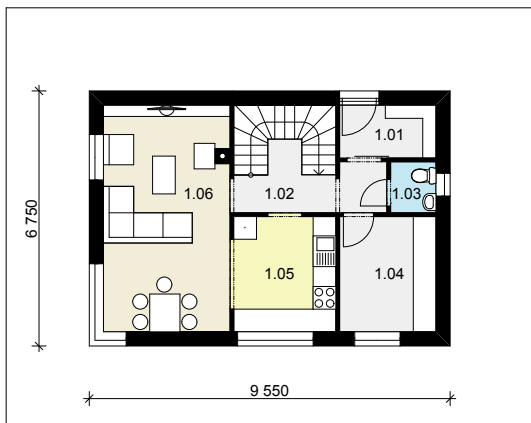

Půdorys 1.NP:

Půdorys 2.NP:

Zahradní pohled:

Uliční pohled:

Boční pohled:

Ozn.	Název místnosti	Plocha [m ²]
1.01	Zádvěří	3,57
1.02	Chodba	4,48
1.03	WC	1,62
1.04	Tech. místnost	7,78
1.05	Kuchyně	8,23
1.06	Obývací pokoj	20,10
2.01	Chodba	6,21
2.02	Koupelna	6,89
2.03	Pokoj	8,16
2.04	Komora	3,50
2.05	Pokoj	11,61
2.06	Pokoj	9,38

Boční pohled: