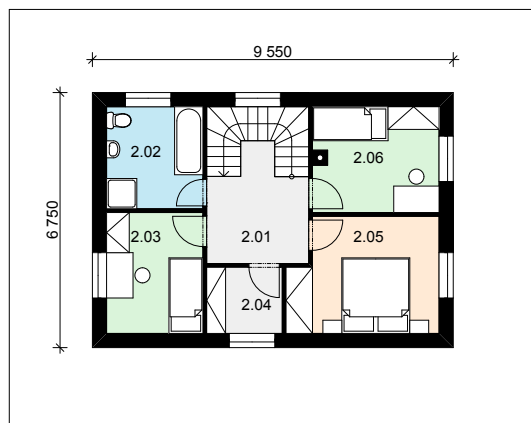

Půdorys 1.NP:

Půdorys 2.NP:

Zahradní pohled:

Uliční pohled:

Boční pohled:

Boční pohled:

Ozn.	Název místnosti	Plocha [m2]
1.01	Zádvěří	3,57
1.02	Chodba	4,48
1.03	WC	1,62
1.04	Tech. místnost	7,78
1.05	Kuchyně	8,23
1.06	Obývací pokoj	20,10
2.01	Chodba	6,21
2.02	Koupelna	6,89
2.03	Pokoj	8,16
2.04	Komora	3,50
2.05	Pokoj	11,61
2.06	Pokoj	9,38