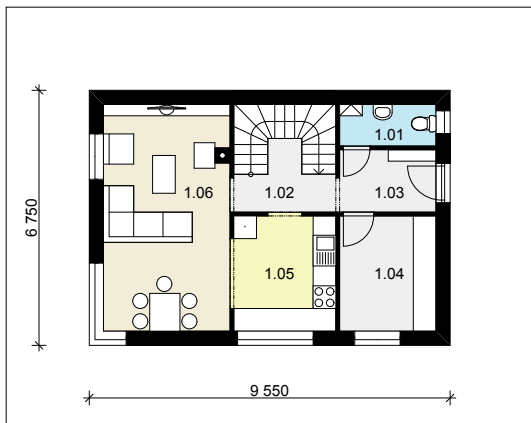

Půdorys 1.NP:

Půdorys 2.NP:

Zahradní pohled:

Uliční pohled:

Boční pohled:

Ozn.	Název místnosti	Plocha [m2]
1.01	Zádvěří	2,81
1.02	Chodba	2,80
1.03	WC	4,21
1.04	Tech. místnost	7,78
1.05	Kuchyně	8,23
1.06	Obývací pokoj	20,10
2.01	Chodba	6,21
2.02	Koupelna	6,89
2.03	Pokoj	8,16
2.04	Komora	3,50
2.05	Pokoj	11,61
2.06	Pokoj	9,38

Boční pohled: