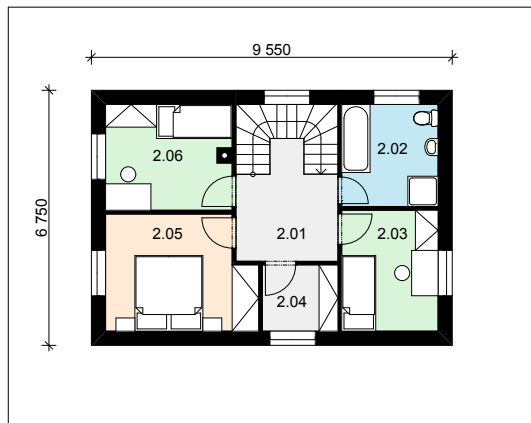

Půdorys 1.NP:

Půdorys 2.NP:

Zahradní pohled:

Uliční pohled:

Boční pohled:

Ozn.	Název místnosti	Plocha [m2]
1.01	Zádvěří	2,81
1.02	Chodba	2,80
1.03	WC	4,21
1.04	Tech. místnost	7,78
1.05	Kuchyně	8,23
1.06	Obývací pokoj	20,10
2.01	Chodba	6,21
2.02	Koupelna	6,89
2.03	Pokoj	8,16
2.04	Komora	3,50
2.05	Pokoj	11,61
2.06	Pokoj	9,38

Boční pohled: